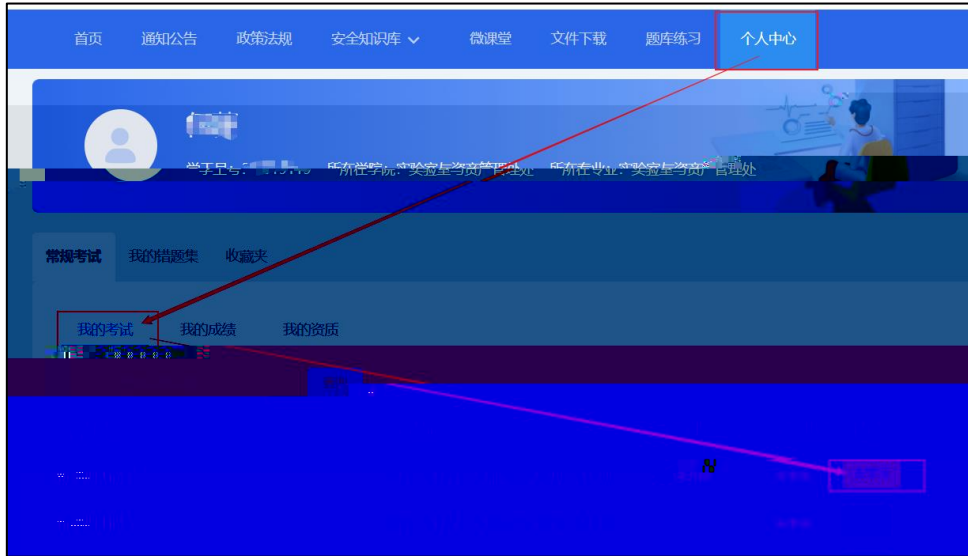

# 实验室安全考试系统操作指南（电脑端）

<https://labexam.zjgsu.edu.cn>

浙江工商大学 安全教育考试系统  
ZHEJIANG GONGSHANG UNIVERSITY

进入后台

首页 通知公告 政策法规 安全知识库 微课堂 文件下载 题库练习 个人中心